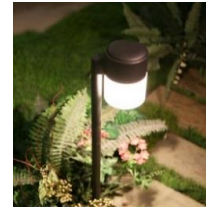

AP-09-3
¥5,200
(税込¥5,720)
3W
LED
電気代
約15円/月

■ブラック色 ■アルミダイキャスト・ポリカ・鉄製 ■H508 × D81mm
■170ルーメン ■3000K(電球色) ■LED交換不可
■防雨型 ■スパイク付属 ■マウント使用可