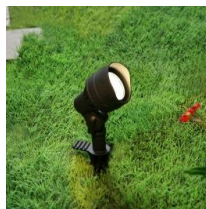

## ■投光ライト(スポットライト)

SP-01-3  
 ¥5,200  
 (税込¥5,720)  
 3.2W

LED  
 電気代  
 約16円/月

- ブラック色 ■アルミダイキャスト製 ■H119×D154mm
- 240ルーメン ■35° ■3000K(電球色)
- LED交換不可 ■防雨型 ■スパイク付属
- マウント使用可 ■照射距離(目安): 3m

SP-02-4  
 ¥5,200  
 (税込¥5,720)  
 4.5W