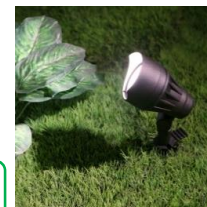

### 広角タイプ

SP-07-7  
 ¥6,200  
 (税込¥6,820)  
 7.4W

LED  
 電気代  
 約36円/月

- ブラック色 ■アルミダイキャスト製 ■H185×D93mm
- 430ルーメン ■105° ■3000K(電球色)
- LED交換不可 ■防雨型 ■スパイク付属
- マウント使用可 ■照射距離(目安): 3m