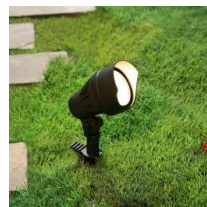

SP-05-9
¥5,900
(税込¥6,490)
9.8W

LED
電気代
約47円/月

- ■ブラック色 ■アルミダイキャスト製 ■H134×D165mm
- ■390ルーメン ■75° ■3000K(電球色)
- ■LED交換不可 ■防雨型 ■スパイク付属
- ■マウント使用可 ■照射距離(目安): 3m