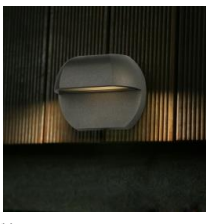

FT-02-2
¥4,700
(税込¥5,170)
2.5W
LED
電気代
約12円/月

■ブラック色 ■アルミダイキャスト・アクリル製 ■H86 × W140 × D15mm
■51ルーメン ■3000K(電球色) ■LED交換不可 ■防雨型