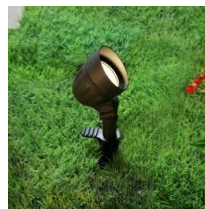

※本商品は、付属のスパイクで地面に刺して設置します。
※電気代は、1日8時間点灯した場合の1ヶ月の価格です。(20円/kWh)

■投光ライト(スポットライト)

SP-01-3
¥5,200
(税込¥5,720)
3.2W

LED
電気代
約16円/月

- ■ブラック色 ■アルミダイキャスト製 ■H119×D154mm
- ■240ルーメン ■35° ■3000K(電球色)
- ■LED交換不可 ■防雨型 ■スパイク付属
- ■マウント使用可 ■照射距離(目安): 3m

SP-02-4
¥5,200
(税込¥5,720)
4.5W

LED
電気代
約22円/月

- ■ブラック色 ■アルミダイキャスト製 ■H121×D134mm
- ■205ルーメン ■70° ■3000K(電球色)
- ■LED交換不可 ■防雨型 ■スパイク付属
- ■マウント使用可 ■照射距離(目安): 2m

SP-03-4
¥5,200
(税込¥5,720)
4.5W

LED
電気代
約22円/月

- ■ブラウン色 ■アルミダイキャスト製 ■H139×D116mm
- ■205ルーメン ■70° ■3000K(電球色)
- ■LED交換不可 ■防雨型 ■スパイク付属
- ■マウント使用可 ■照射距離(目安): 2m

SP-04-7
¥5,500
(税込¥6,050)
7.5W

LED
電気代
約36円/月

- ■ブラック色 ■アルミダイキャスト製 ■H132×D177mm
- ■410ルーメン ■40° ■3000K(電球色)
- ■LED交換不可 ■防雨型 ■スパイク付属
- ■マウント使用可 ■照射距離(目安): 6m

SP-05-9
¥5,900
(税込¥6,490)
9.8W

LED
電気代
約47円/月

- ■ブラック色 ■アルミダイキャスト製 ■H134×D165mm
- ■390ルーメン ■75° ■3000K(電球色)
- ■LED交換不可 ■防雨型 ■スパイク付属
- ■マウント使用可 ■照射距離(目安): 3m

SP-06-13
¥6,700
(税込¥7,370)
13.3W

LED
電気代
約64円/月

- ■ブラック色 ■アルミダイキャスト製 ■H142×D180mm
- ■540ルーメン ■70° ■3000K(電球色)
- ■LED交換不可 ■防雨型 ■スパイク付属
- ■マウント使用可 ■照射距離(目安): 5m

広角タイプ

SP-07-7
¥6,200
(税込¥6,820)
7.4W

LED
電気代
約36円/月

- ■ブラック色 ■アルミダイキャスト製 ■H185×D93mm
- ■430ルーメン ■105° ■3000K(電球色)
- ■LED交換不可 ■防雨型 ■スパイク付属
- ■マウント使用可 ■照射距離(目安): 3m

伸縮タイプ

SP-08-1
¥5,200
(税込¥5,720)
1.2W

LED
電気代
約6円/月

- ■ブラック色 ■アルミダイキャスト製 ■H371~528×D96mm
- ■95ルーメン ■30° ■3000K(電球色)
- ■LED交換不可 ■防雨型 ■スパイク付属
- ■マウント使用可 ■照射距離(目安): 3m

●樹木や壁面をライトアップします。
※隣近所の方がまぶしくないように
設置してください。

■アクセサリ・周辺機器

電源トランス

Aトランス

DJ-60-12W-1
¥6,800
(税込¥7,480)

- ■合計40Wまでライトを接続可能
- ■AC12V出力 ■防雨型
- ■明るさセンサー内蔵(朝まで点灯又は点灯後設定時間後に消灯)
- ■H160×W90×D68mm ■1.4kg
- ■電源コード長さ 約900mm
- ■据付用ネジ付属

Bトランス

DJ-90-12W-1
¥9,800
(税込¥10,780)

- ■合計60Wまでライトを接続可能
- ■AC12V出力 ■防雨型
- ■明るさセンサー内蔵(朝まで点灯又は点灯後設定時間後に消灯)
- ■常時ON/OFF可能
- ■H160×W107×D90mm ■2.2kg
- ■電源コード長さ 約900mm
- ■据付用ネジ付属

トランス据付用スタンド