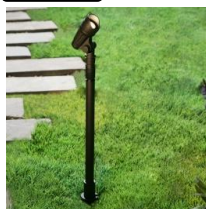

伸縮タイプ

SP-08-1
¥5,200
(税込¥5,720)
1.2W

LED
電気代
約6円/月

- ■ブラック色 ■アルミダイキャスト製 ■H371~528×D96mm
- ■95ルーメン ■30° ■3000K(電球色)
- ■LED交換不可 ■防雨型 ■スパイク付属
- ■マウント使用可 ■照射距離(目安): 3m